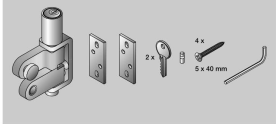

Montagesanleitung **D**
for IKON Fensterabsicherung Jumbo
Mounting Instructions **GB**
for IKON window lock Jumbo
Notice de Montage **F**
pour IKON verrou de sûreté pour fenêtres Jumbo
Montageaanwijzing **NL**
voor IKON vensterbeveiliging Jumbo
Instrucciones de Montaje **E**
para IKON cerradura de seguridad Jumbo

Minimal

Optional

1 **2** **3** **4** **5** **6** **7** **8** **9** **10** **12**