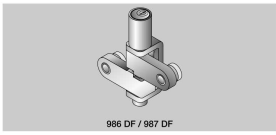

Montagesanleitung **D**
for IKON Fensterabsicherung Jumbo
Mounting Instructions **GB**
for IKON window lock Jumbo
Notice de Montage **F**
pour IKON verrou de sûreté pour fenêtres Jumbo
Montageaanwijzing **NL**
voor IKON vensterbeveiliging Jumbo
Instrucciones de Montaje **E**
para IKON cerradura de seguridad Jumbo

Minimal

Optional

1 **2** **3** **4** **5** **6** **7** **8** **9** **10** **12**