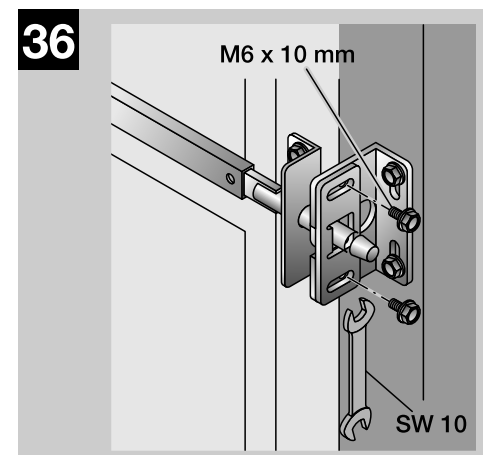

Montageanleitung
für IKON Stangenschloß für Garagen und Metalltüren

D

Mounting Instructions
for IKON espagnolette lock for garages and metal doors

GB

Notice de Montage
pour IKON verrou à barre pour garages et portes métalliques

F

Montageaanwijzing
voor IKON staafslot voor garages en metaaldeuren

NL

Instrucciones de Montaje
para IKON cerradura con barras para garajes y puertas metálicas

E

ASSA ABLOY
Sicherheitstechnik GmbH
D-14167 Berlin
Telefon +49 30 81 06-0
Fax +49 30 81 06-26 00
www.assaabloy.de