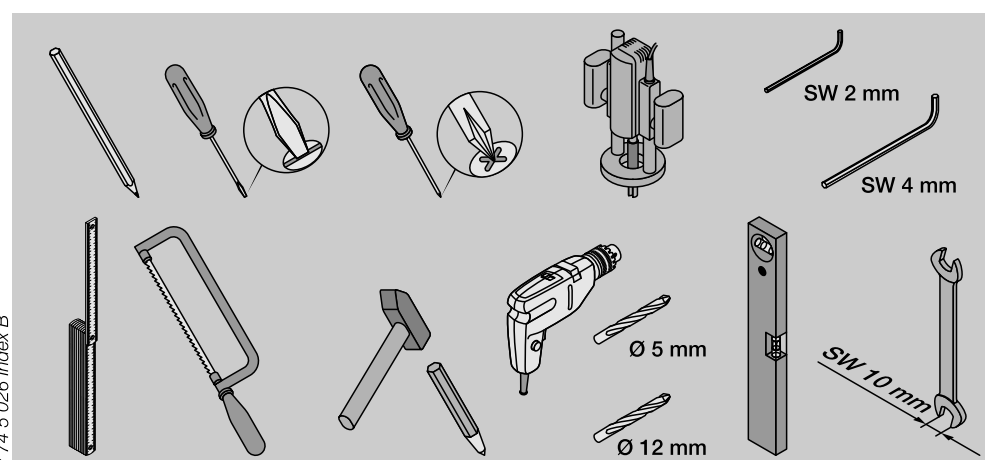

Montageanleitung
für IKON Stangenschloß für Garagen und Metalltüren

D

Mounting Instructions
for IKON espagnolette lock for garages and metal doors

GB

Notice de Montage
pour IKON verrou à barre pour garages et portes métalliques

F

Montageaanwijzing
voor IKON staafslot voor garages en metaaldeuren

NL

Instrucciones de Montaje
para IKON cerradura con barras para garajes y puertas metálicas

E