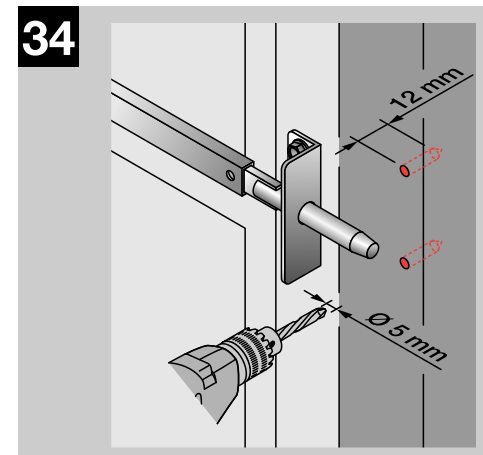

Montageanleitung
für IKON Stangenschloß für Garagen und Metalltüren

D

Mounting Instructions
for IKON espagnolette lock for garages and metal doors

GB

Notice de Montage
pour IKON verrou à barre pour garages et portes métalliques

F

Montageaanwijzing
voor IKON staafslot voor garages en metaaldeuren

NL

Instrucciones de Montaje
para IKON cerradura con barras para garajes y puertas metálicas

E

ASSA ABLOY
Sicherheitstechnik GmbH
D-14167 Berlin
Telefon +49 30 81 06-0
Fax +49 30 81 06-26 00
www.assaabloy.de