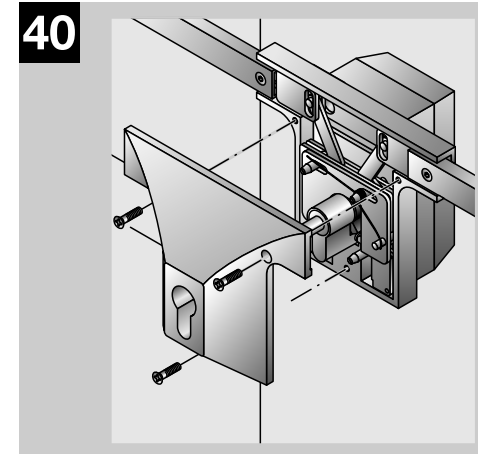

ASSA ABLOY
Sicherheitstechnik GmbH
D-14167 Berlin
Telefon +49 30 81 06-0
Fax +49 30 81 06-26 00
www.assaabloy.de

ZIKON
WIR SCHÜTZEN WERTE