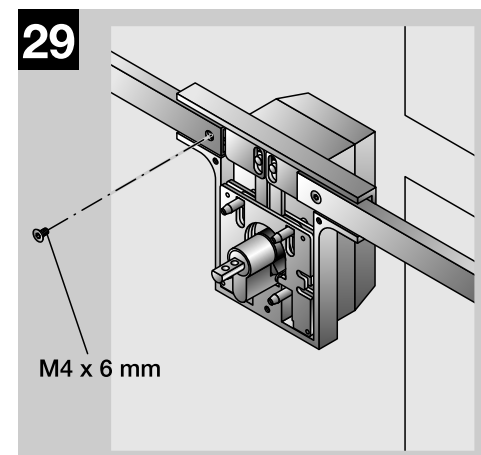

ASSA ABLOY
Sicherheitstechnik GmbH
D-14167 Berlin
Telefon +49 30 81 06-0
Fax +49 30 81 06-26 00
www.assaabloy.de

ZIKON
WIR SCHÜTZEN WERTE