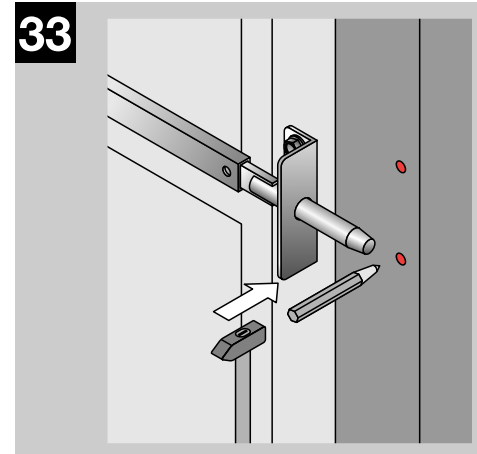

Montageanleitung
für IKON Stangenschloß für Garagen und Metalltüren

D

Mounting Instructions
for IKON espagnolette lock for garages and metal doors

GB

Notice de Montage
pour IKON verrou à barre pour garages et portes métalliques

F

Montageaanwijzing
voor IKON staafslot voor garages en metaaldeuren

NL

Instrucciones de Montaje
para IKON cerradura con barras para garajes y puertas metálicas

E

ASSA ABLOY
Sicherheitstechnik GmbH
D-14167 Berlin
Telefon +49 30 81 06-0
Fax +49 30 81 06-26 00
www.assaabloy.de