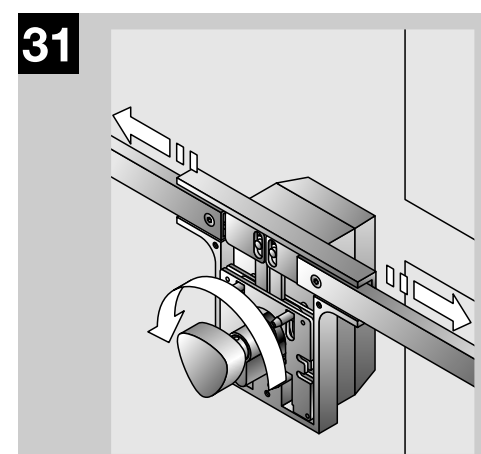

ASSA ABLOY
Sicherheitstechnik GmbH
D-14167 Berlin
Telefon +49 30 81 06-0
Fax +49 30 81 06-26 00
www.assaabloy.de

ZIKON
WIR SCHÜTZEN WERTE