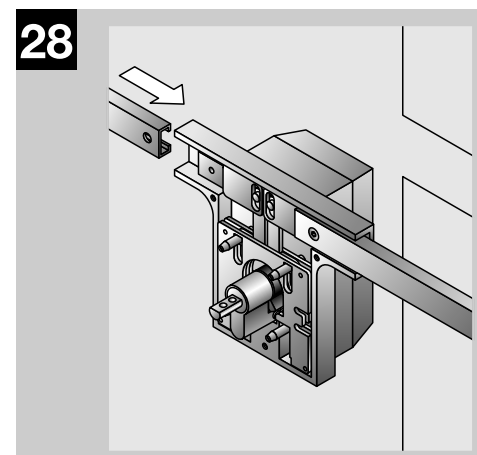

Montageanleitung
für IKON Stangenschloß für Garagen und Metalltüren

D

Mounting Instructions
for IKON espagnolette lock for garages and metal doors

GB

Notice de Montage
pour IKON verrou à barre pour garages et portes métalliques

F

Montageaanwijzing
voor IKON staafslot voor garages en metaaldeuren

NL

Instrucciones de Montaje
para IKON cerradura con barras para garajes y puertas metálicas

E

ASSA ABLOY
Sicherheitstechnik GmbH
D-14167 Berlin
Telefon +49 30 81 06-0
Fax +49 30 81 06-26 00
www.assaabloy.de