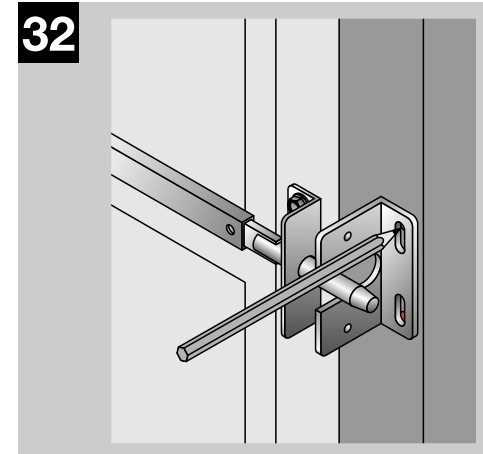

Montageanleitung
für IKON Stangenschloß für Garagen und Metalltüren

D

Mounting Instructions
for IKON espagnolette lock for garages and metal doors

GB

Notice de Montage
pour IKON verrou à barre pour garages et portes métalliques

F

Montageaanwijzing
voor IKON staafslot voor garages en metaaldeuren

NL

Instrucciones de Montaje
para IKON cerradura con barras para garajes y puertas metálicas

E

ASSA ABLOY
Sicherheitstechnik GmbH
D-14167 Berlin
Telefon +49 30 81 06-0
Fax +49 30 81 06-26 00
www.assaabloy.de