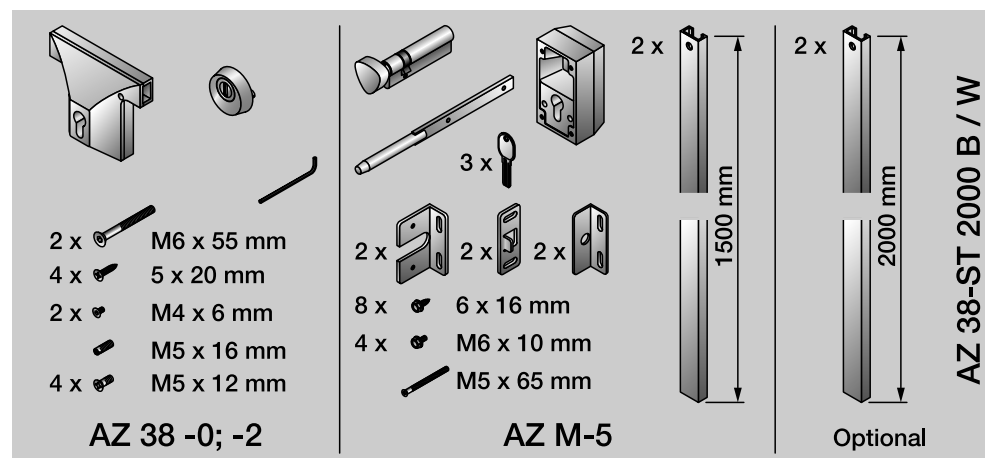

Montageanleitung
für IKON Stangenschloß für Garagen und Metalltüren

D

Mounting Instructions
for IKON espagnolette lock for garages and metal doors

GB

Notice de Montage
pour IKON verrou à barre pour garages et portes métalliques

F

Montageaanwijzing
voor IKON staafslot voor garages en metaaldeuren

NL

Instrucciones de Montaje
para IKON cerradura con barras para garajes y puertas metálicas

E