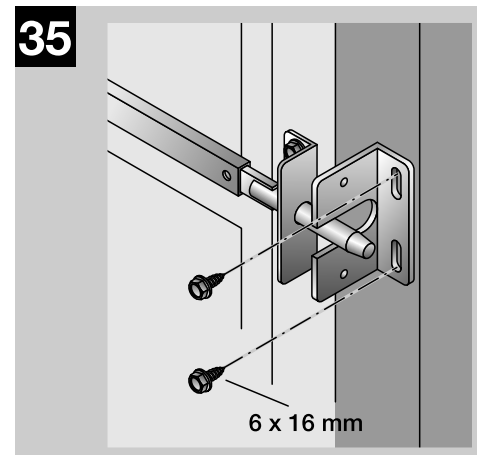

F

Montageaanwijzing
voor IKON staafslot voor garages en metaaldeuren

NL

Instrucciones de Montaje
para IKON cerradura con barras para garajes y puertas metálicas

E

ASSA ABLOY
Sicherheitstechnik GmbH
D-14167 Berlin
Telefon +49 30 81 06-0
Fax +49 30 81 06-26 00
www.assaabloy.de