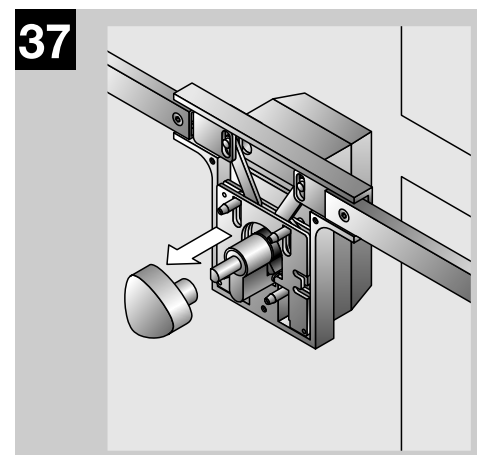

Montageanleitung
für IKON Stangenschloß für Garagen und Metalltüren

D

Mounting Instructions
for IKON espagnolette lock for garages and metal doors

GB

Notice de Montage
pour IKON verrou à barre pour garages et portes métalliques

F

Montageaanwijzing
voor IKON staafslot voor garages en metaaldeuren

NL

Instrucciones de Montaje
para IKON cerradura con barras para garajes y puertas metálicas

E

ASSA ABLOY
Sicherheitstechnik GmbH
D-14167 Berlin
Telefon +49 30 81 06-0
Fax +49 30 81 06-26 00
www.assaabloy.de