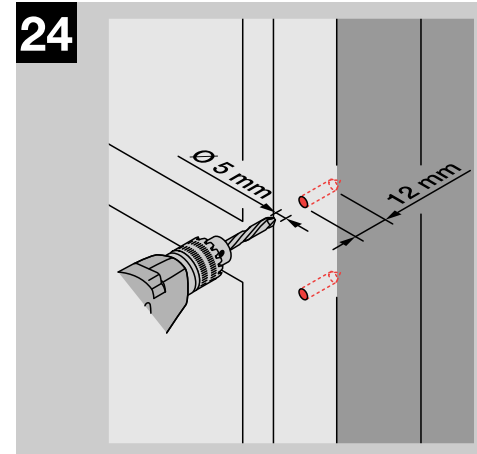

Montageanleitung
für IKON Stangenschloß für Garagen und Metalltüren

D

Mounting Instructions
for IKON espagnolette lock for garages and metal doors

GB

Notice de Montage
pour IKON verrou à barre pour garages et portes métalliques

F

Montageaanwijzing
voor IKON staafslot voor garages en metaaldeuren

NL

Instrucciones de Montaje
para IKON cerradura con barras para garajes y puertas metálicas

E

ASSA ABLOY
Sicherheitstechnik GmbH
D-14167 Berlin
Telefon +49 30 81 06-0
Fax +49 30 81 06-26 00
www.assaabloy.de