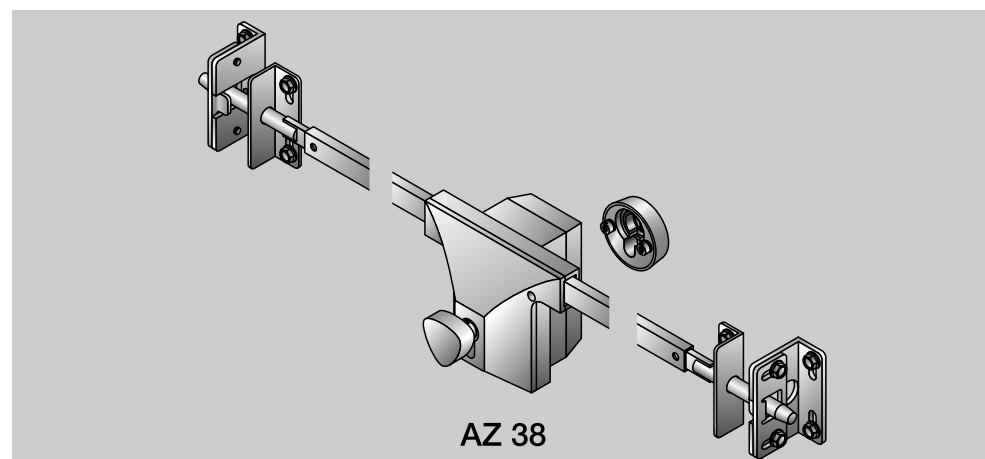

Montageanleitung
für IKON Stangenschloß für Garagen und Metalltüren

D

Mounting Instructions
for IKON espagnolette lock for garages and metal doors

GB

Notice de Montage
pour IKON verrou à barre pour garages et portes métalliques

F

Montageaanwijzing
voor IKON staafslot voor garages en metaaldeuren

NL

Instrucciones de Montaje
para IKON cerradura con barras para garajes y puertas metálicas

E

ASSA ABLOY
Sicherheitstechnik GmbH
D-14167 Berlin
Telefon +49 30 81 06-0
Fax +49 30 81 06-26 00
www.assaabloy.de