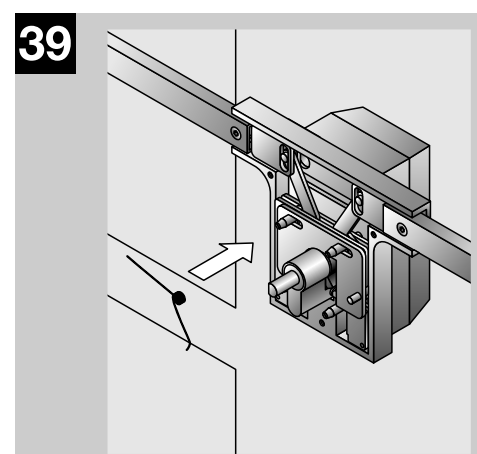

Montageanleitung
für IKON Stangenschloß für Garagen und Metalltüren

D

Mounting Instructions
for IKON espagnolette lock for garages and metal doors

GB

Notice de Montage
pour IKON verrou à barre pour garages et portes métalliques

F

Montageaanwijzing
voor IKON staafslot voor garages en metaaldeuren

NL

Instrucciones de Montaje
para IKON cerradura con barras para garajes y puertas metálicas

E

ASSA ABLOY
Sicherheitstechnik GmbH
D-14167 Berlin
Telefon +49 30 81 06-0
Fax +49 30 81 06-26 00
www.assaabloy.de