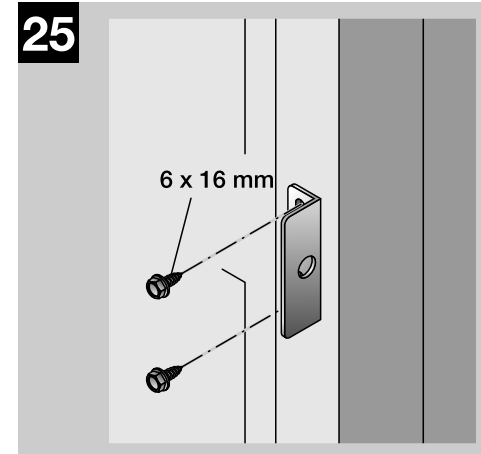

ASSA ABLOY
Sicherheitstechnik GmbH
D-14167 Berlin
Telefon +49 30 81 06-0
Fax +49 30 81 06-26 00
www.assaabloy.de

ZIKON
WIR SCHÜTZEN WERTE