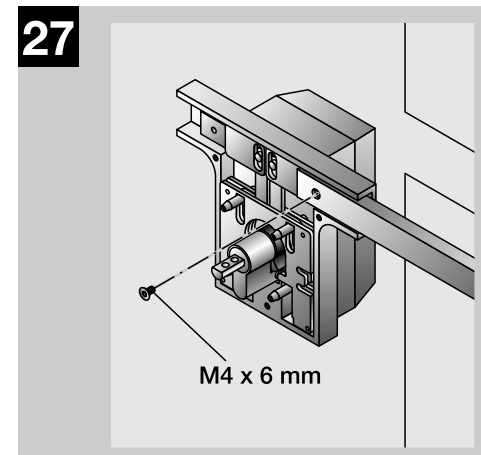

F

Montageaanwijzing
voor IKON staafslot voor garages en metaaldeuren

NL

Instrucciones de Montaje
para IKON cerradura con barras para garajes y puertas metálicas

E

ASSA ABLOY
Sicherheitstechnik GmbH
D-14167 Berlin
Telefon +49 30 81 06-0
Fax +49 30 81 06-26 00
www.assaabloy.de