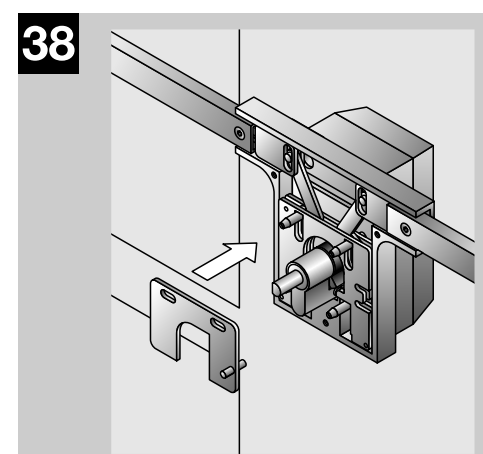

Montageanleitung
für IKON Stangenschloß für Garagen und Metalltüren

D

Mounting Instructions
for IKON espagnolette lock for garages and metal doors

GB

Notice de Montage
pour IKON verrou à barre pour garages et portes métalliques

F

Montageaanwijzing
voor IKON staafslot voor garages en metaaldeuren

NL

Instrucciones de Montaje
para IKON cerradura con barras para garajes y puertas metálicas

E

ASSA ABLOY
Sicherheitstechnik GmbH
D-14167 Berlin
Telefon +49 30 81 06-0
Fax +49 30 81 06-26 00
www.assaabloy.de