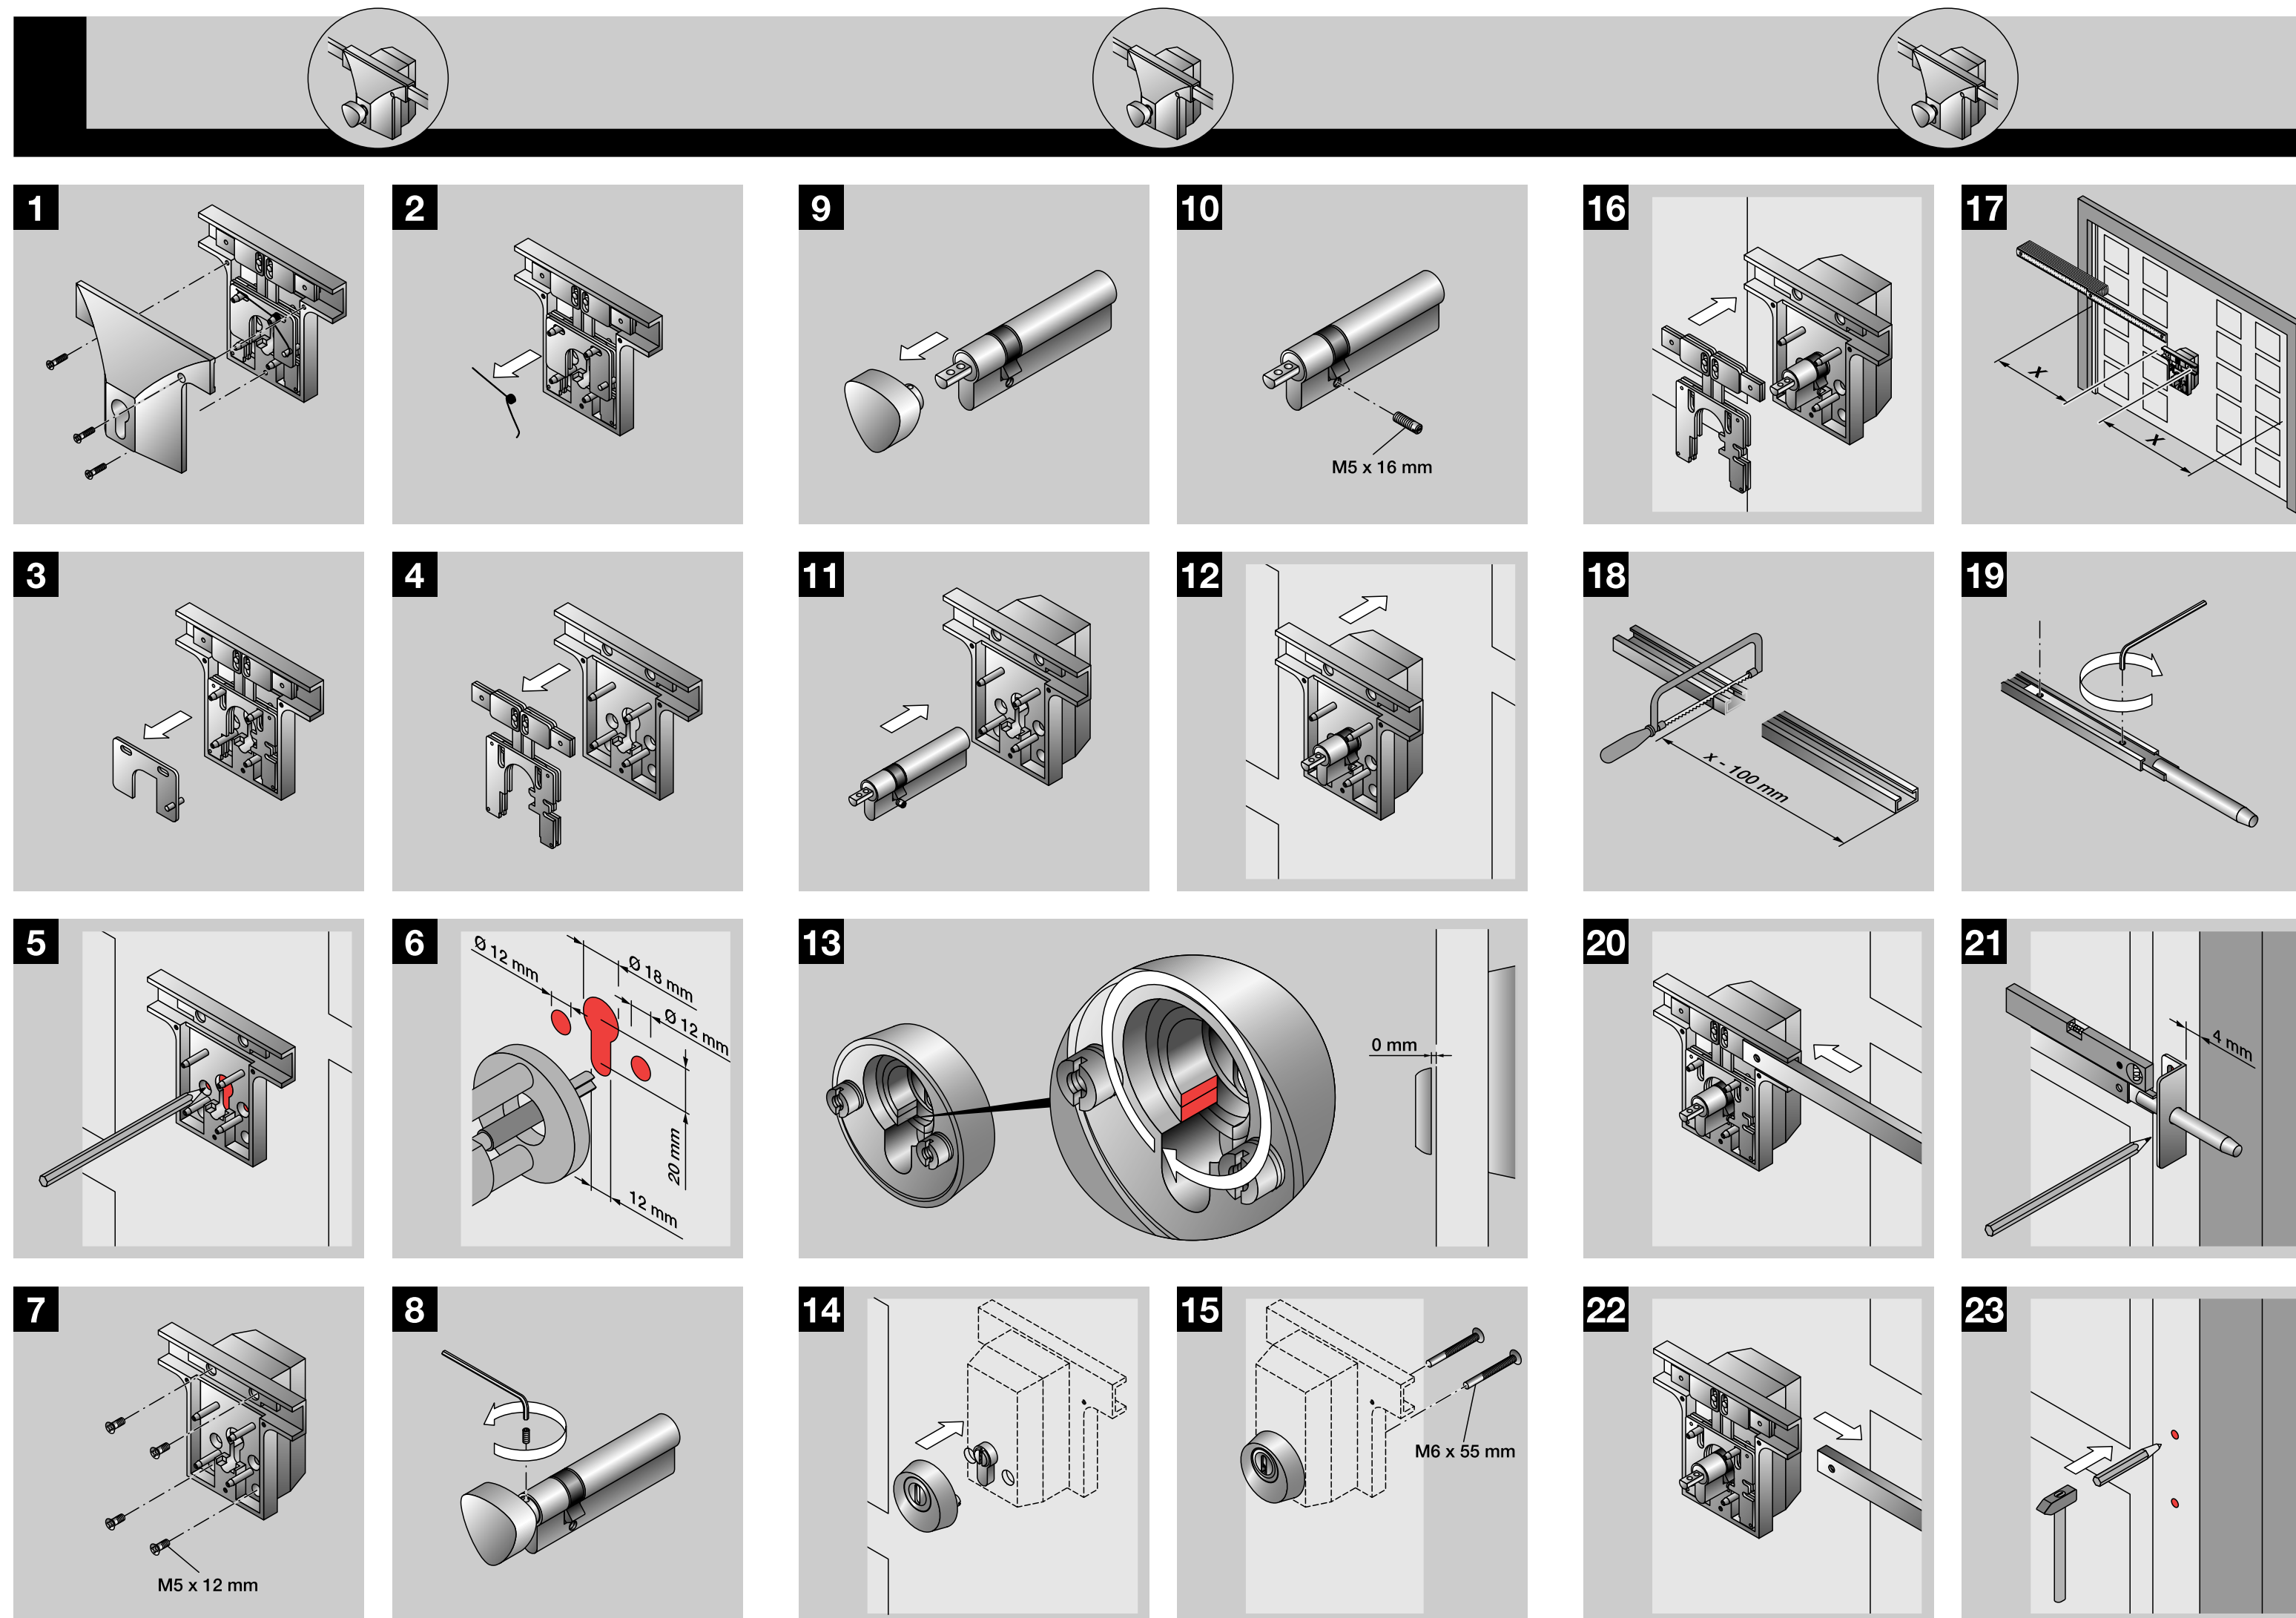

Montageanleitung
für IKON Stangenschloß für Garagen und Metalltüren

D

Mounting Instructions
for IKON espagnolette lock for garages and metal doors

GB

Notice de Montage
pour IKON verrou à barre pour garages et portes métalliques

F

Montageaanwijzing
voor IKON staafslot voor garages en metaaldeuren

NL

Instrucciones de Montaje
para IKON cerradura con barras para garajes y puertas metálicas

E