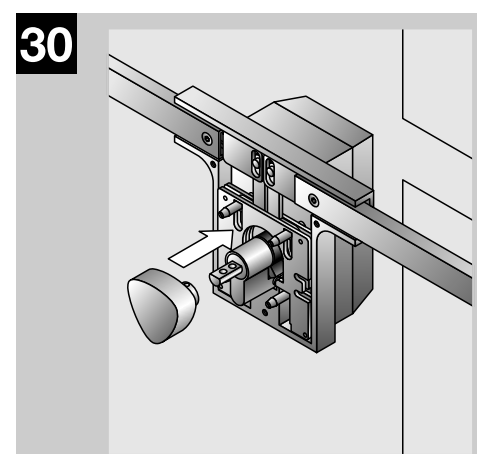

Montageanleitung
für IKON Stangenschloß für Garagen und Metalltüren

D

Mounting Instructions
for IKON espagnolette lock for garages and metal doors

GB

Notice de Montage
pour IKON verrou à barre pour garages et portes métalliques

F

Montageaanwijzing
voor IKON staafslot voor garages en metaaldeuren

NL

Instrucciones de Montaje
para IKON cerradura con barras para garajes y puertas metálicas

E

ASSA ABLOY
Sicherheitstechnik GmbH
D-14167 Berlin
Telefon +49 30 81 06-0
Fax +49 30 81 06-26 00
www.assaabloy.de