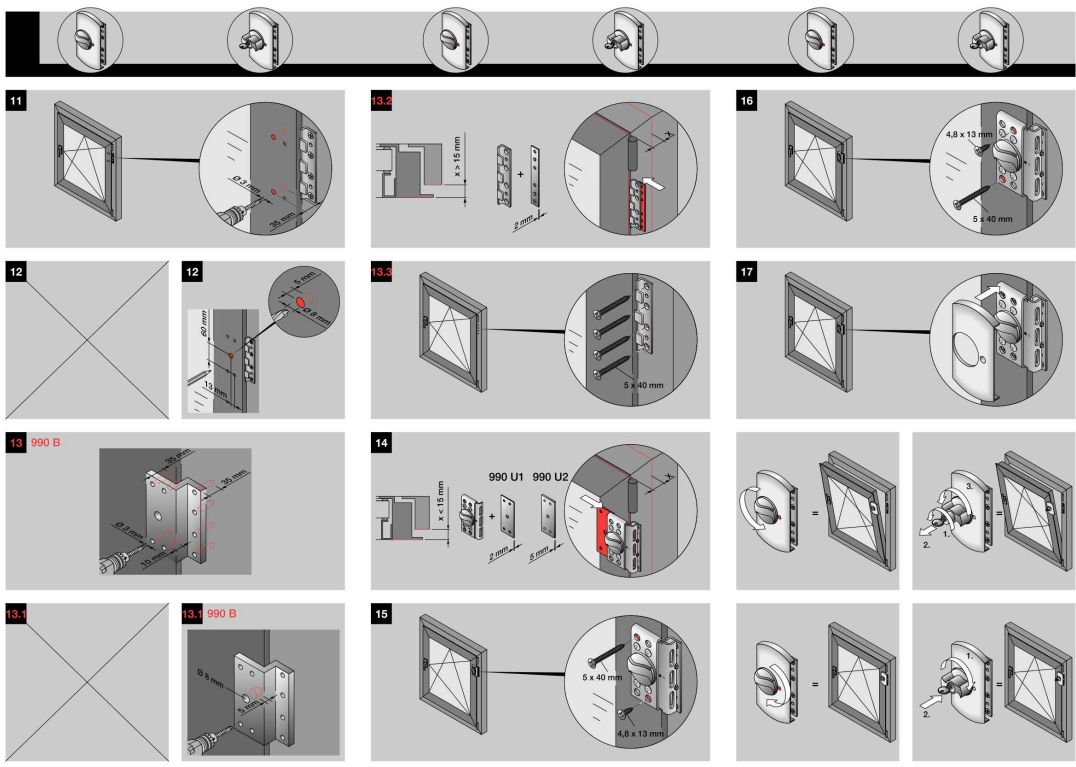

IKON
WIR SCHÜTZEN WERTE

An ASSA ABLOY Group company

ASSA ABLOY