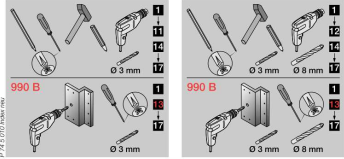

- Montageanleitung für IKON Fenster- und Türensicherung Krallfix **D**
- Mounting Instructions for IKON window and door safety lock Krallfix **GB**
- Notice de Montage pour IKON verrou de sûreté pour fenêtres et portes Krallfix **F**
- Montageaanwijzing voor IKON venster- en deurbeveiliging Krallfix **NL**
- Instrucciones de Montaje para IKON cerradura de seguridad para ventanas Krallfix **E**