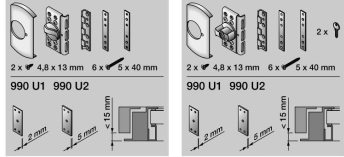

- Montageanleitung für IKON Fenster- und Türensicherung Krallfix **D**
- Mounting Instructions for IKON window and door safety lock Krallfix **GB**
- Notice de Montage pour IKON verrou de sûreté pour fenêtres et portes Krallfix **F**
- Montageaanwijzing voor IKON venster- en deurbeveiliging Krallfix **NL**
- Instrucciones de Montaje para IKON cerradura de seguridad para ventanas Krallfix **E**

Minimal

Optional

3

7

7

1

2

4