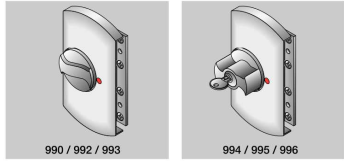

- Montageanleitung für IKON Fenster- und Türensicherung Krallfix **D**
- Mounting Instructions for IKON window and door safety lock Krallfix **GB**
- Notice de Montage pour IKON verrou de sûreté pour fenêtres et portes Krallfix **F**
- Montageaanwijzing voor IKON venster- en deurbeveiliging Krallfix **NL**
- Instrucciones de Montaje para IKON cerradura de seguridad para ventanas Krallfix **E**