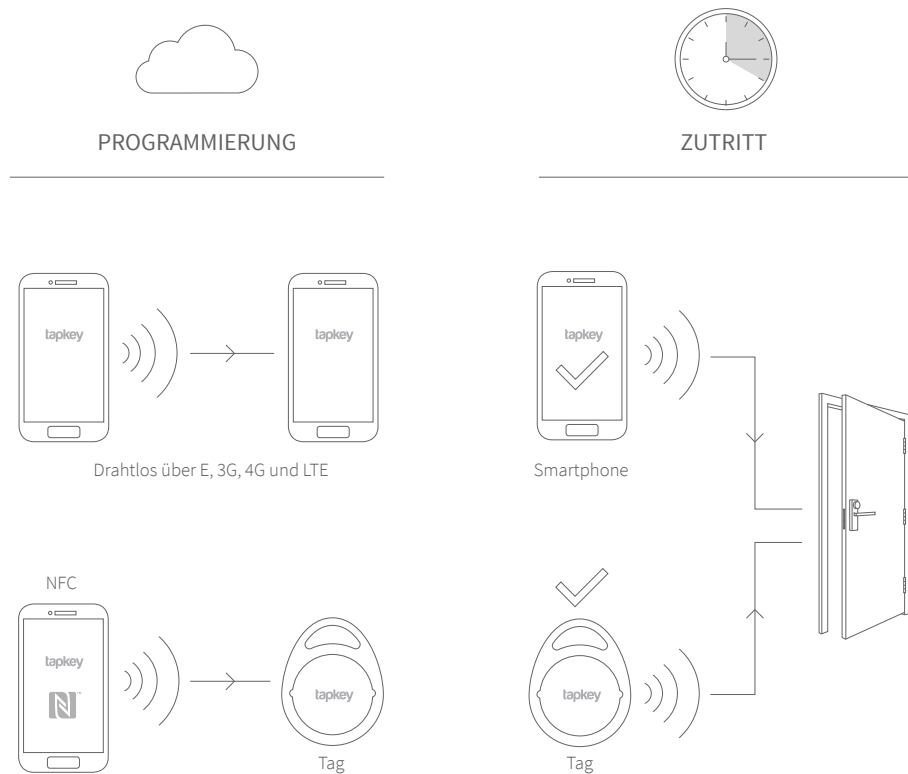

DOM[®]

DOM Tapkey

Easy Mobile Access

DOM Tapkey

EASY MOBILE ACCESS

DOM Tapkey

Zutrittsorganisation mit Ihrem Smartphone

ZUTRITTSORGANISATION MIT IHREM SMARTPHONE.

DOM und Tapkey bieten Ihnen den besten Mix aus beiden Welten. Das breite Angebot der DOM Tapkey digitalen Schließgeräte bietet Ihnen für fast jede Situation eine passende Schließlösung.

DOM bietet Ihnen eine große Auswahl an digitalen Zylindern, digitalen Beschlägen, digitalen Hangschlössern und digitalen Wandlesern zum Aktivieren eines Alarms oder zum Öffnen einer Garage. Egal ob Sie Ihre Familie, Ihre Vermögenswerte oder Ihre Firma schützen wollen, wir machen keine Kompromisse bei Ihrer Sicherheit.

Genau wie die digitalen Geräte ist die Tapkey App einfach zu bedienen. Sie aktivieren mit einem Smartphone via NFC (Near Field Communication) ein DOM Tapkey Gerät. Der Administrator kann anderen Benutzern Berechtigungen erteilen, sicher und geschützt durch eine verschlüsselte Google ID oder Tapkey ID.

DIE TAPKEY APP BIETET EINFACHEN, MOBILEN ZUTRITT.

Innerhalb von wenigen Minuten können Sie Ihr eigenes digitales Schließsystem in drei einfachen Schritten erstellen – laden Sie die Tapkey App im Google- oder Apple-Store herunter, aktivieren Sie Ihren Account und verbinden Sie Ihr Schließgerät, z. B. Ihren digitalen Zylinder in der Eingangstür oder Garage – und fertig! In wenigen Schritten vergeben Sie Berechtigungen an Benutzer, die dann mit einem digitalen Gerät Türen öffnen und schließen können, oder programmieren DOM Tapkey Tags.